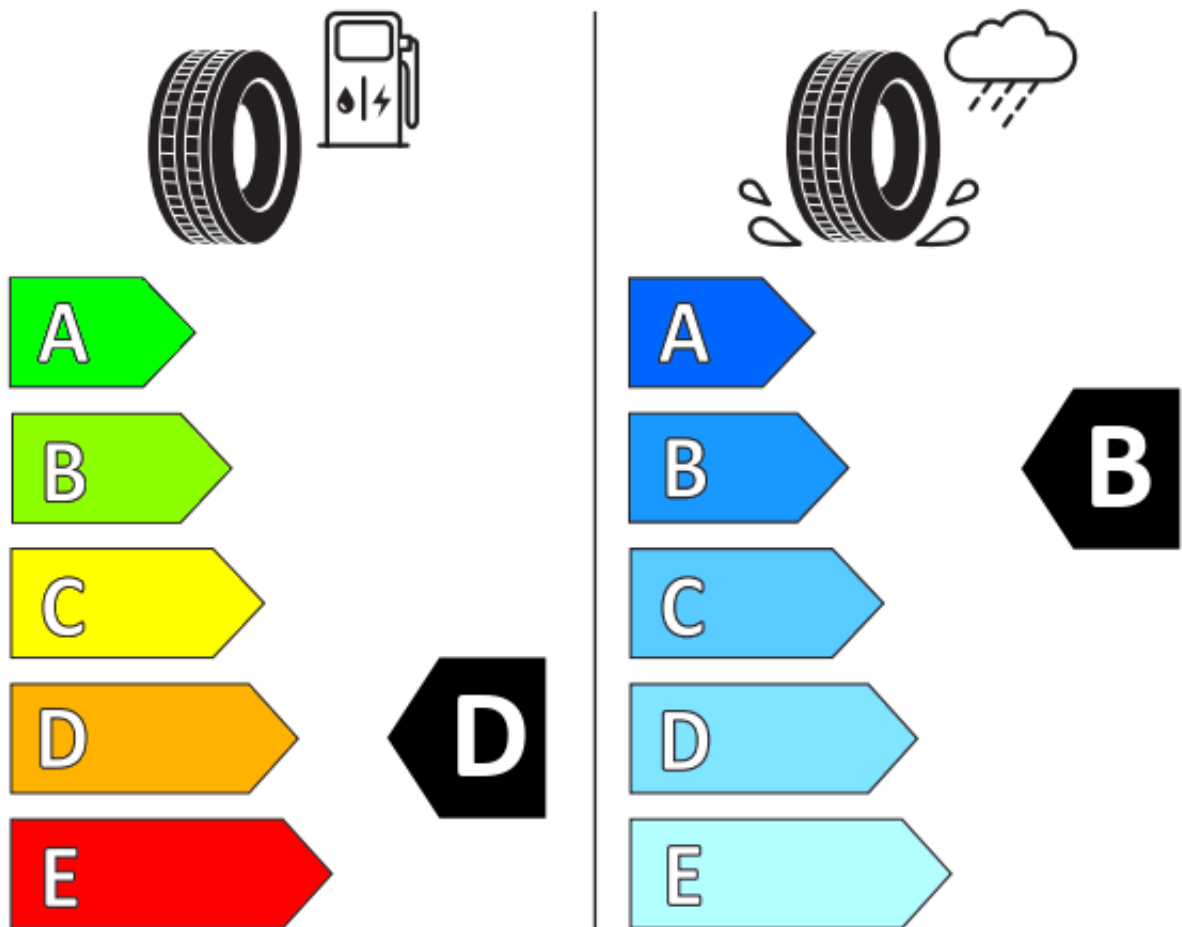

ENERG

BF-Goodrich

762565

195/50R15 82 V

C1

2020/740